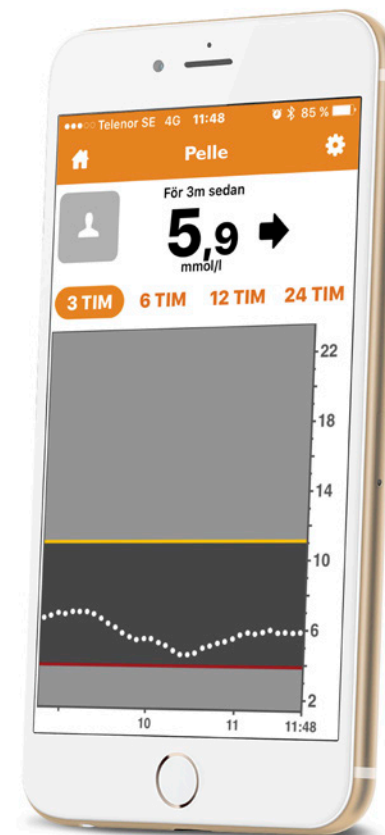

## Diasend-app

# DEXCOM G5: SÅ FUNGERAR DET

Sändaren har tagit över algoritmen. Sänder med Bluetooth

Användarens smartenhet\* med Dexcom-app

Följarens smart-enhet\* med Follow-app

Användarens mottagare – Bluetooth

\*För kompatibla enheter se [www.dexcom.com/ous-compatibility-page](http://www.dexcom.com/ous-compatibility-page)